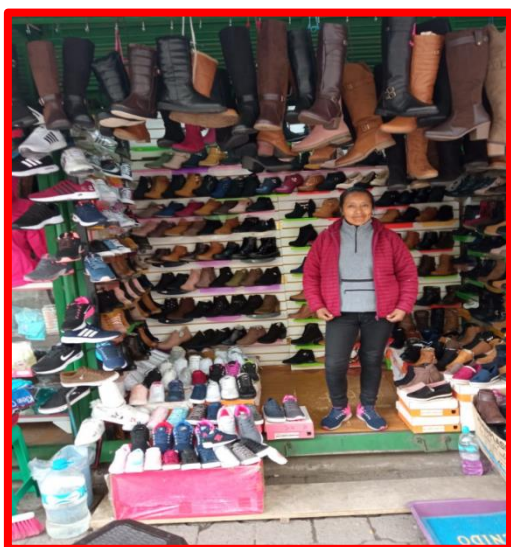

Gracias a l@s herman@s de Estados Unidos por el apoyo y visita que nos han realizado pedimos a Dios por la vida de ellos y en esta pandemia pedimos que se cuiden mucho.

Queremos seguir trabajando y pedimos a los compañeros de FEDICE y a nuestr@s herman@s de Estados Unidos que continúen ayudándonos para seguir con nuestros proyectos en mi caso seguir incrementando la venta de zapatos.

Que Dios los bendiga a tod@s.